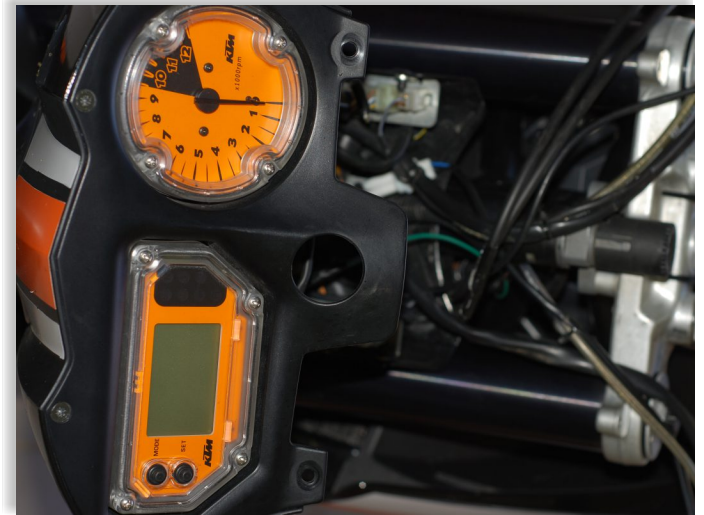

KTM 990 Super Duke 2005-2011

Alpro APSKT

- ダッシュボードユニットを外します。

- 車速センサーカプラーにAlproのカプラーを割り込ませます。